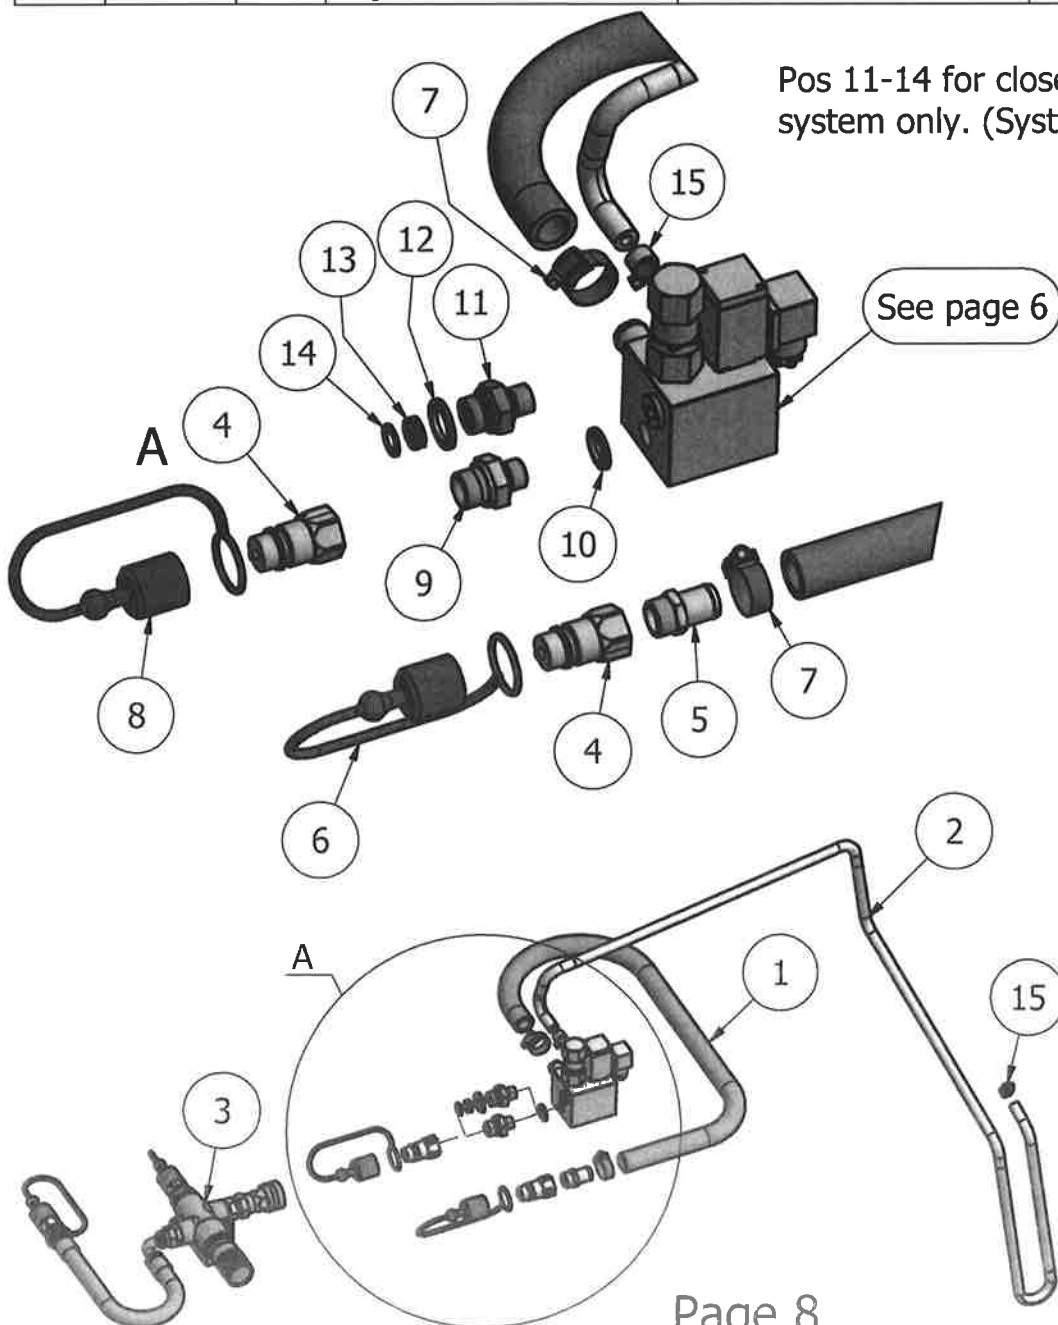

IGLAND 4501 Tilleggsutstyr fjernbetjening

For gammelt system m/ventilblokk mont. dir. på traktor

RESERVEDELSLISTE - SPARE PARTS LIST - ERSATZTEILLISTE					
Pos	Art.No.	No	Beskrivelse	Description	Bezeichnung
1	044205	1	Slange		
2	044066	1	Slange		
3	090378	1	Oljefordelerventil, kpl.		
4	047032	2	Hurtigkobling han		
5	049813	1	Nippel, slange		
6	047034	1	Støvhette		
7	017477	2	Slangeklemme		
8	047033	1	Støvhette		
9	048010	1	Nippel		
10	047142	1	Skive m/ gummipakning		
11	049857	1	Nippel		
12	047143	1	Skive m/gummipakning		
13	049829	1	Filterelement		
14	049830	1	Skive for filter		
15	017485	2	Slangeklemme