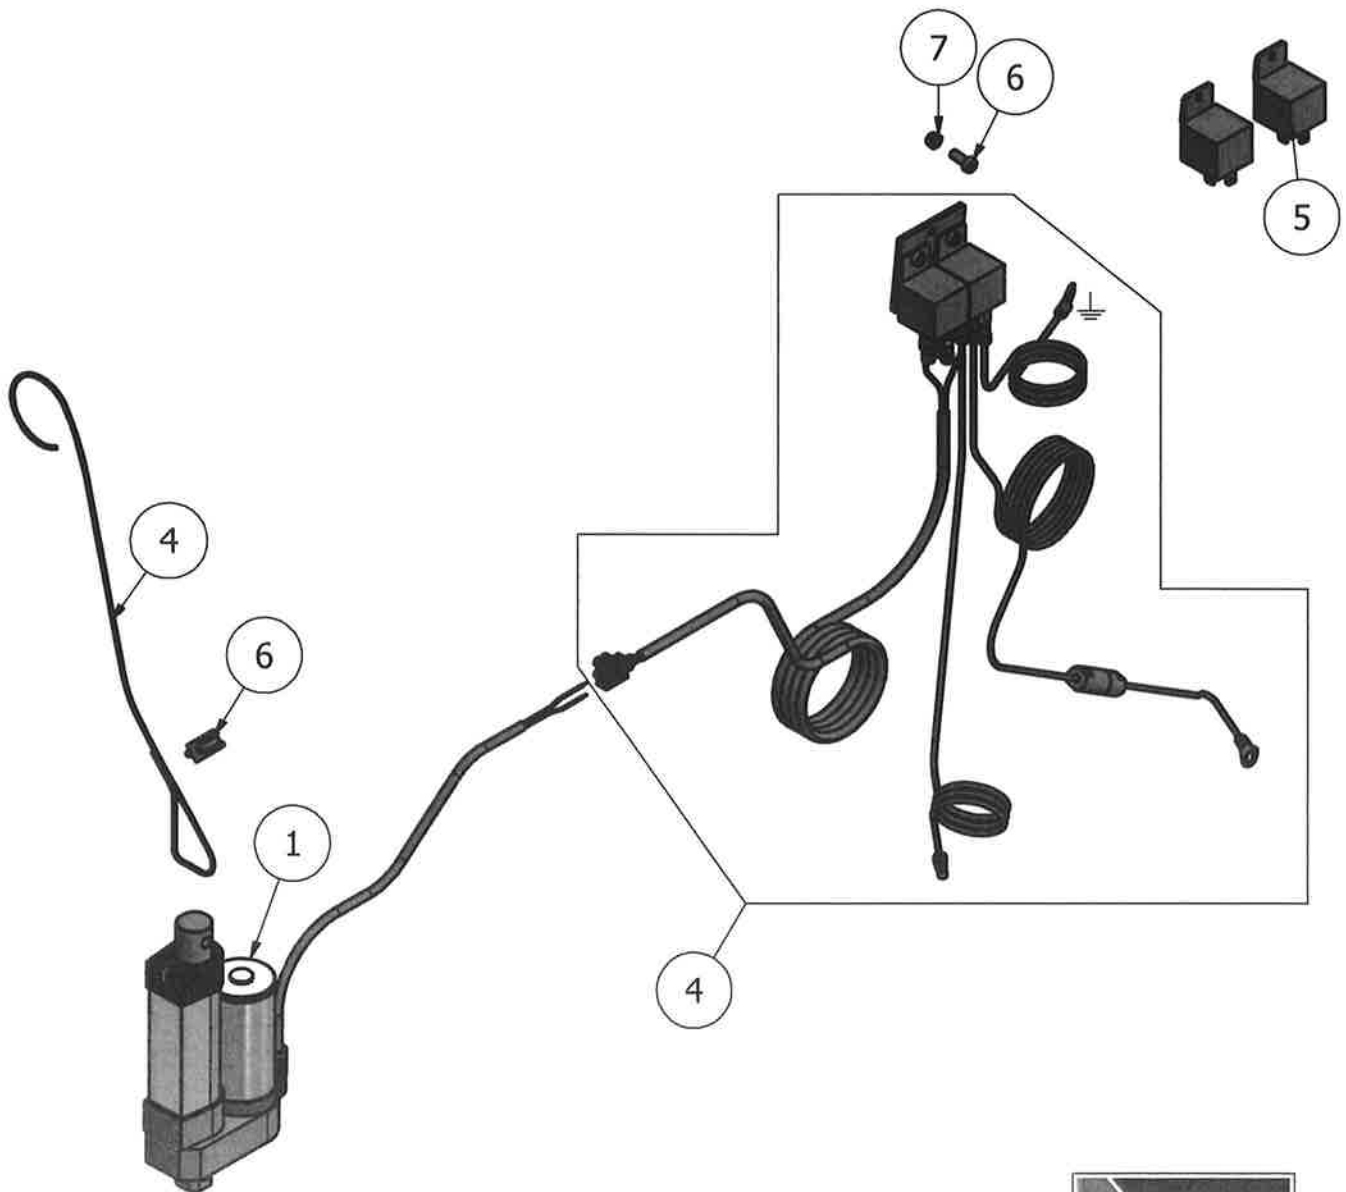

IGLAND 4501 Tilleggsutstyr turtallsregulering

RESERVEDELSLISTE - SPARE PARTS LIST - ERSATZTEILLISTE					
Pos	Art.No.	No	Beskrivelse	Description	Bezeichnung
-	091442	1	Turtallsreguleringssett, kpl		
1	091444	1	Aktuator		
2	091421	1	Wire		
3	022328	1	Wireklammer		
4	091438	1	Relekobling, kpl		
5	091439	2	Rele		
6	013906	1	Bolt		
7	012078	1	Mutter