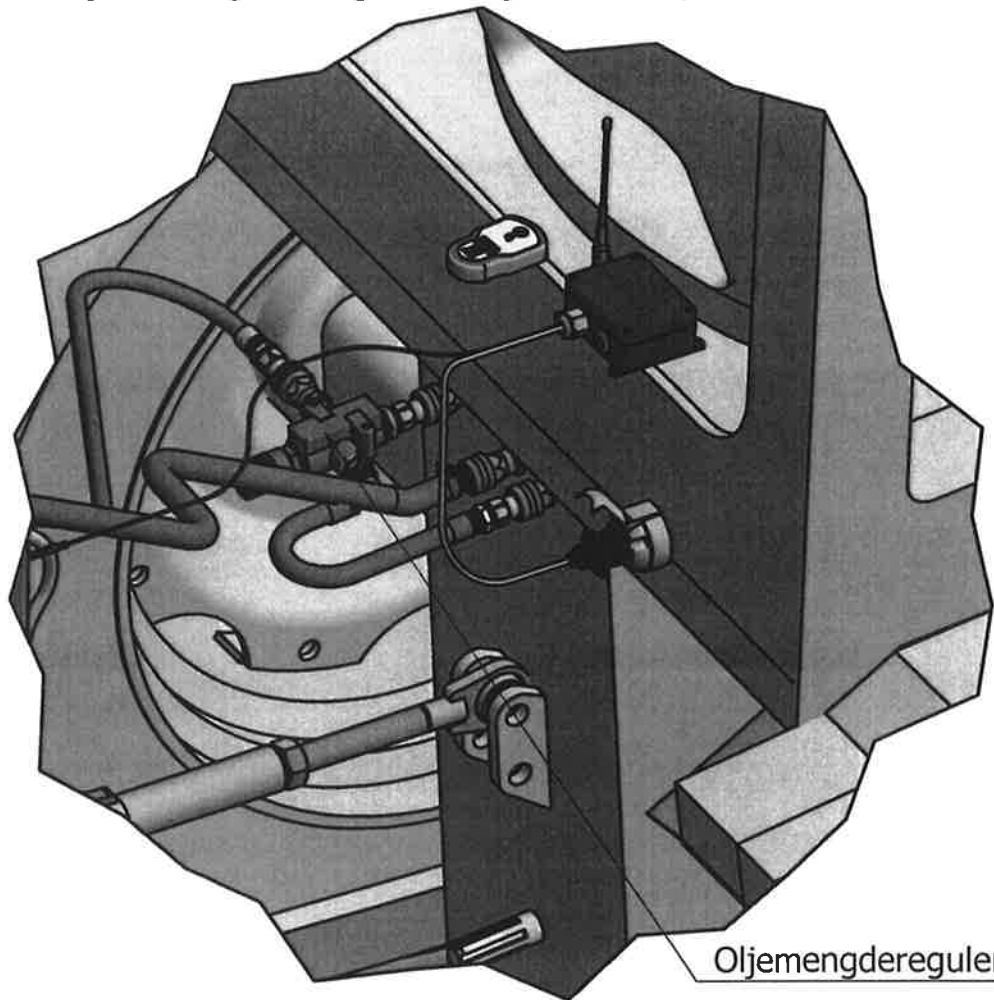

IGLAND 4501

Vinsj m/oljemengdereguleringsventil påmontert traktor